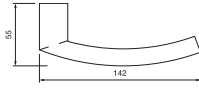

GPF7300.00 **Järvi**
click rozet 8mm

- GPF7300.02
  vierkante
  click rozet
- GPF7300.05
  click rozet
  6mm
- GPF7300.10
  kortschild
- GPF7300.20
  langschild