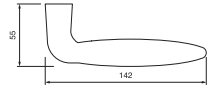

- GPF7295.02
  vierkante
  click rozet
- GPF7295.05
  click rozet
  6mm
- GPF7295.10
  kortschild
- GPF7295.20
  langschild