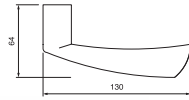

GPF7310.05 **Talo**
click rozet 6mm

GPF7310.02
vierkante
click rozet

GPF7310.00
click rozet
8mm

GPF7310.10
kortschild

GPF7310.20
langschild