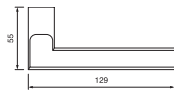

GPF7215.05 **Alku**
click rozet 6mm

GPF7215.02 vierkante click rozet
GPF7215.00 click rozet 8mm
GPF7215.10 kortschild
GPF7215.20 langschild