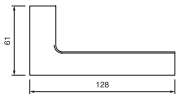

GPF7210.02 vierkante click rozet
GPF7210.05 click rozet 6mm
GPF7210.10 kortschild
GPF7210.20 langschild