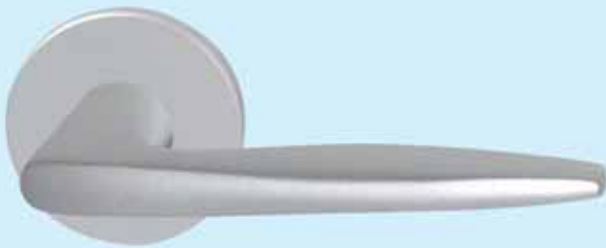

GPF7315.00 **Herkku**
click rozet 8mm

GPF7315.02
vierkante
click rozet

GPF7315.05
click rozet
8mm

GPF7315.10
kortschild

GPF7315.20
langschild