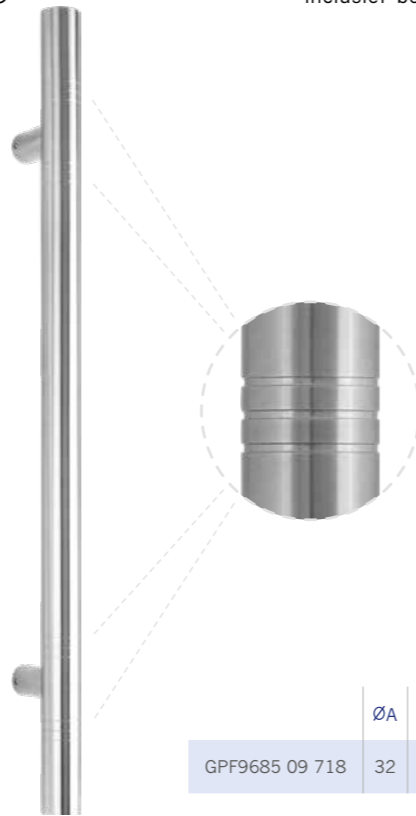

GPF 18

Inclusief bevestiging

	ØA	↕	ⓘ
GPF9685 09 718	32	640	440