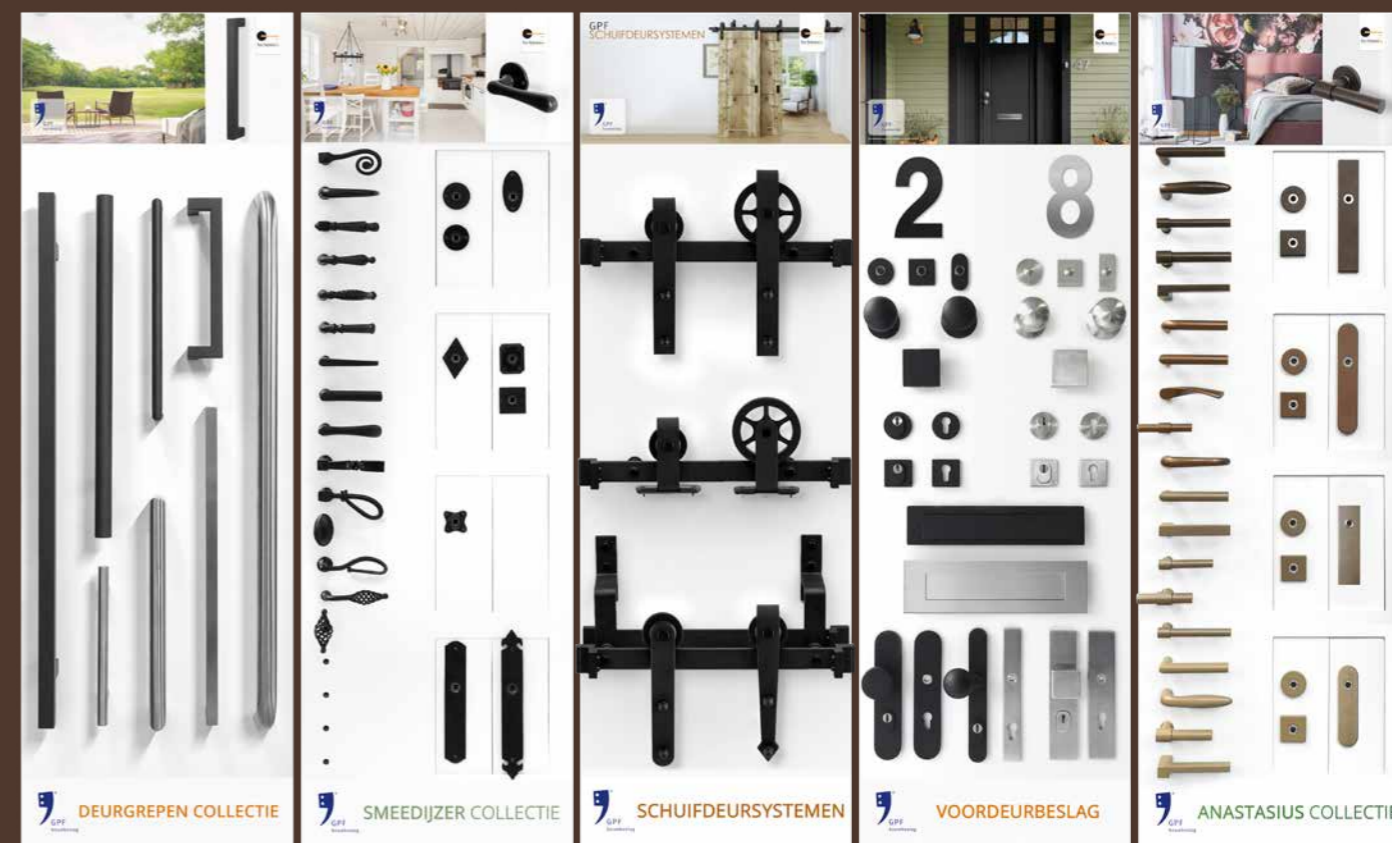

Effectief verkopen met onze GPF CombiVari-displays