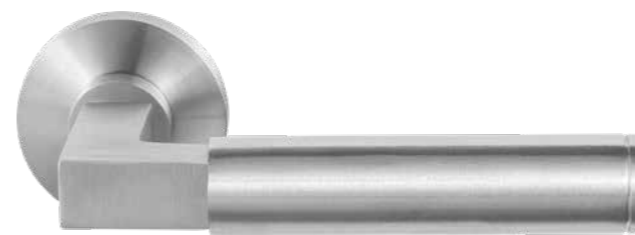

GPF1310 01 100	paar
GPF1310 01 200	links/rechts

GPF1315 01 100	paar
GPF1315 01 200	links/rechts

GPF2035 01 100	paar
GPF2035 01 200	links
GPF2035 01 300	rechts

GPF2065 01 100	paar
GPF2065 01 200	links/rechts

GPF1320 01 100	paar
GPF1320 01 200	links
GPF1320 01 300	rechts

GPF1325 01 100	paar
GPF1325 01 200	links/rechts

GPF2077 01 100	paar
GPF2077 01 200	links/rechts

GPF2082 01 100	paar
GPF2082 01 200	links/rechts

GPF1330 01 100	paar
GPF1330 01 200	links
GPF1330 01 300	rechts

GPF1340 01 100	paar
GPF1340 01 200	links
GPF1340 01 300	rechts

GPF3022 01 100	paar
GPF3022 01 200	links
GPF3022 01 300	rechts

GPF3035 01 100	paar
GPF3035 01 200	links
GPF3035 01 300	rechts

GPF2025 01 100	paar
GPF2025 01 200	links/rechts

GPF2030 01 100	paar
GPF2030 01 200	links
GPF2030 01 300	rechts

	GPF2082 01 100
	GPF1100 00 100

Meer informatie vanaf pagina 64