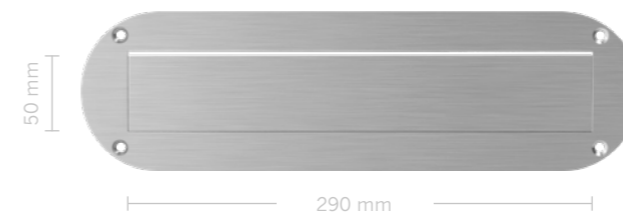

GPF9837 09 000
350 x 100 x 3 mm - tochtklep