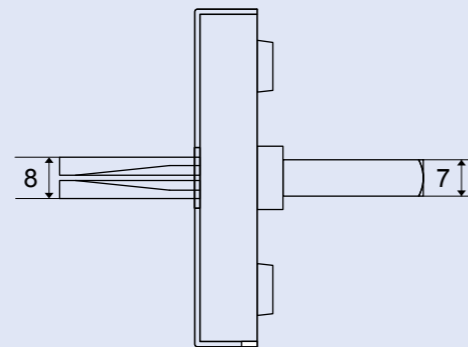

Stap 1

Kies uw draaikiepmechanisme

Stiftmaat

Inclusief bevestiging

CombiVari
HET FLEXIBELE DEURBESLAG

GPF1100 30 65 x 30 x 12 mm	GPF1100 31 65 x 30 x 12 mm	GPF1100 53 65 x 30 x 12 mm	GPF1100 54 65 x 30 x 12 mm
GPF1100 30 100 32 mm GPF1100 30 140 40 mm	GPF1100 31 100 32 mm GPF1100 31 140 40 mm	GPF1100 53 100 32 mm GPF1100 53 140 40 mm	GPF1100 54 100 32 mm GPF1100 54 140 40 mm

GPF9250 09 83 x 34 x 31 mm	GPF9252 09 83 x 34 x 31 mm	GPF9250 49 83 x 34 x 31 mm	GPF9252 49 83 x 34 x 31 mm
GPF9250 09 099 32 mm GPF9250 09 140 40 mm	GPF9252 09 099 32 mm GPF9252 09 140 40 mm	GPF9250 49 099 32 mm GPF9250 49 140 40 mm	GPF9252 49 099 32 mm GPF9252 49 140 40 mm

Over de krukstift

Ons draaikiepmechanisme heeft een stift met een verloop van 8 mm naar 7 mm. Zo past de achterste stift van 7 mm altijd in het raammechanisme. Op de voorste 8 mm stift kan een raamkruk of een GPF CombiVari deurkruk gemonteerd worden.

SKG 3 sterren veiligheidsbeslag

Met onze GPF krukken voldoet de combinatie aan de hoogste norm voor inbraakwerendheid.

Stap 2

Kies uw raamkruk

Toi raamkruk L-model haaks ø19mm	Zaki+ raamkruk	Zika raamkruk	1800 raamkruk
Extra kort, 35 mm GPF1015 09 K200 links/rechts	Extra kort, 35 mm GPF1302 09 K200 links/rechts	Extra kort, 35 mm GPF1308 09 K200 links/rechts	GPF1800 01 200 links GPF1800 01 300 rechts

Stap 2

Kies uw raamkruk

Toi raamkruk L-model haaks ø19mm	Zaki+ raamkruk	Zika raamkruk
Extra kort, 35 mm GPF1015 49 K200 links/rechts	Extra kort, 35 mm GPF1302 49 K200 links/rechts	Extra kort, 35 mm GPF1308 49 K200 links/rechts

Combineer met onze CombiVari deurkrukken

De mechanismen worden geleverd exclusief raamkruk. Combineer met al onze GPF krukken vanaf pag. 26.