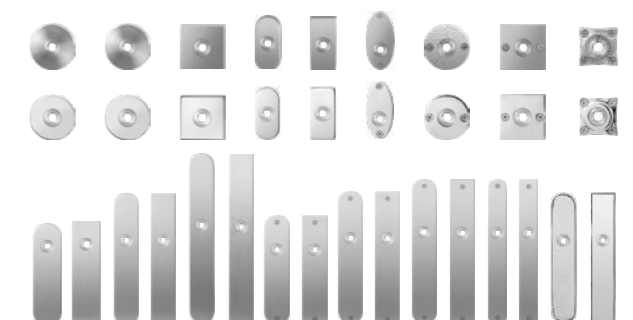

Kohu **DUO**

	GPF1040 01 100
	GPF1100 40 100