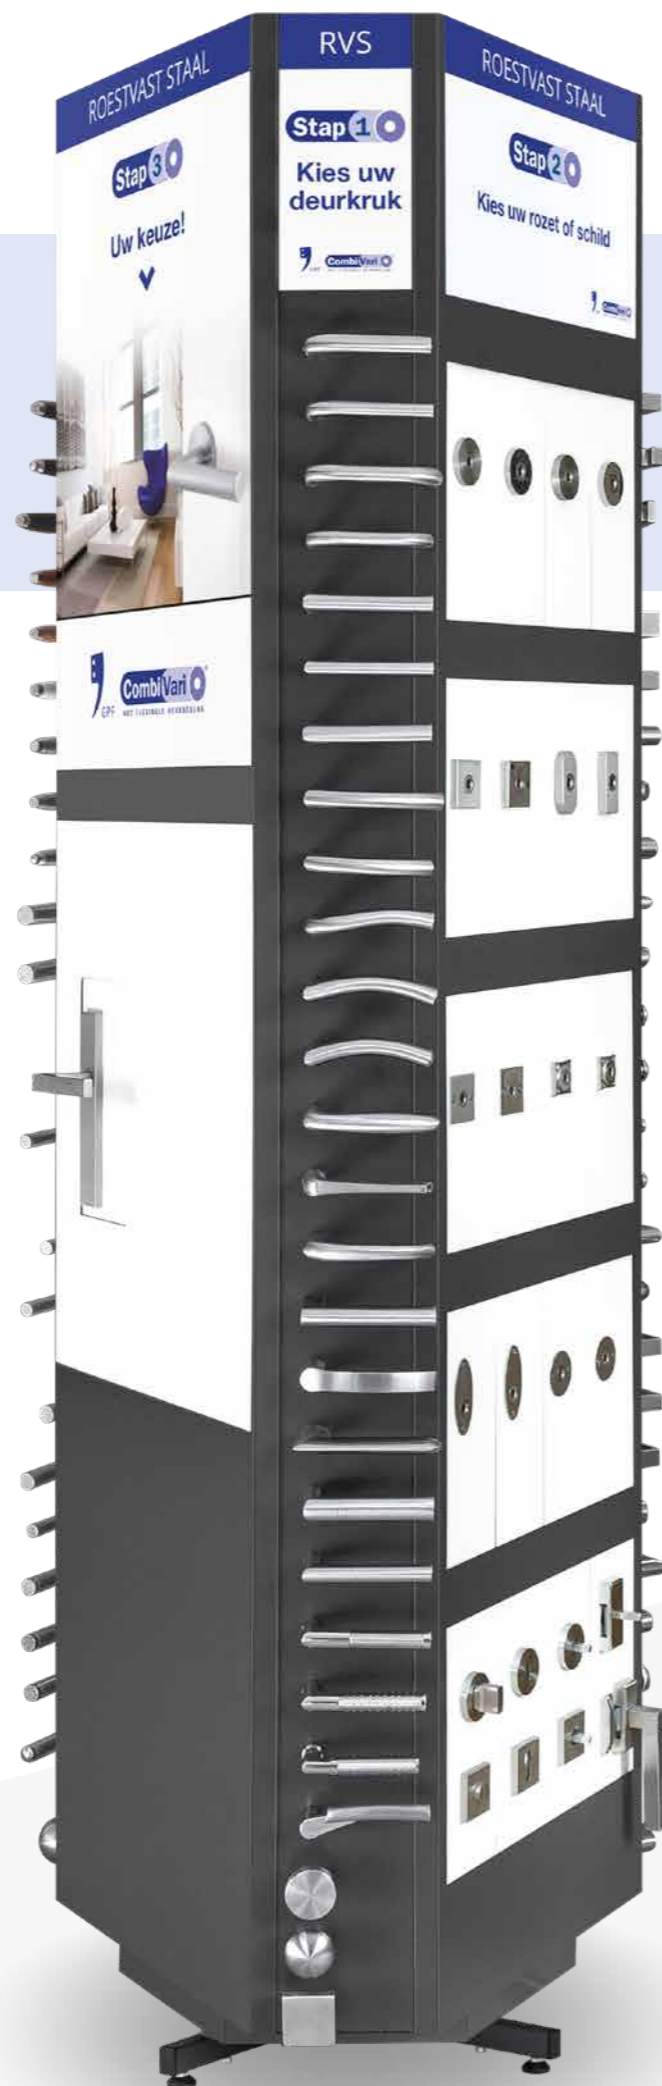

De beste verkoper ooit

Resultaat telt. Met die gedachte in het achterhoofd ontwikkelde Ten Hulscher haar unieke online én offline verkooppresentatie GPF CombiVari. Tien jaar later is de formule actueler dan ooit.

GPF CombiVari laat uw klant in drie eenvoudige stappen zelf deurbeslag samenstellen en neemt zo de functie van verkoper waar. Immers: zodra de klant een deurkruk in de hand neemt en gaat combineren, wordt u het werk uit handen genomen. Stimuleer uw verkoopcijfers door de kracht van GPF CombiVari!

Hoogte:
215 cm
Smalle kant:
19,5 cm breed.
Brede kant:
47 cm breed.

Stel in **drie stappen** uw eigen deurbeslag samen

Met **GPF CombiVari** kiest u in drie stappen uw deurbeslag:

- **Stap 1** Kies uw deurkruk
- **Stap 2** Kies uw rozet of schild
- **Stap 3** Uw keuze!

GPF deurkrukken passen op alle GPF schilden en rozetten.

Stap 1

Kies uw deurkruk

Stap 2

Kies uw rozet of schild

Stap 3

Uw keuze!