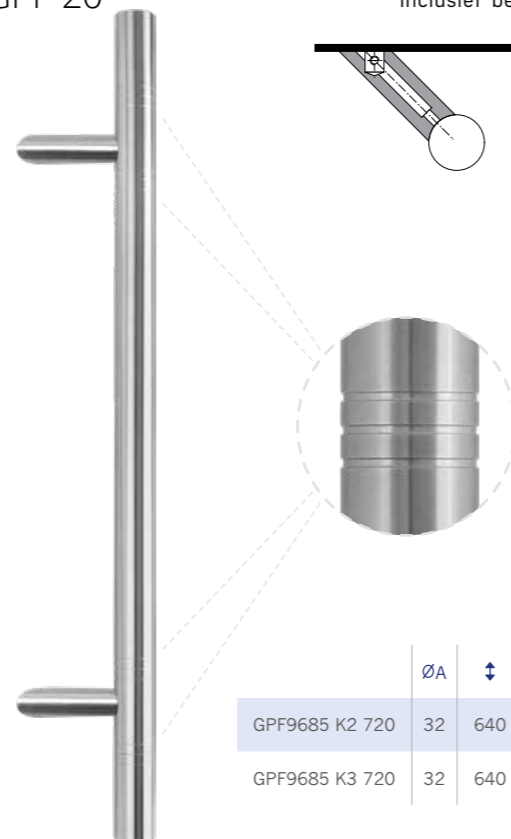

GPF 20

Inclusief bevestiging

	ØA	↕	ⓘ	ØB
GPF9685 K2 720	32	640	440	22
GPF9685 K3 720	32	640	440	25

GPF 19

Inclusief bevestiging

	ØA	↕	ⓘ
GPF9686 09 719	16	144	128
GPF9687 09 719	16	176	160
GPF9681 09 719	20	320	300
GPF9682 09 719	20	370	350
GPF9683 09 719	20	420	400
GPF9689 09 719	25	325	300
GPF9690 09 719	25	350	325
GPF9691 09 719	25	375	350
GPF9692 09 719	25	425	400
GPF9695 09 719	32	432	400
GPF9696 09 719	32	632	600
GPF9697 09 719	32	832	800
GPF9698 09 719	32	1032	1000
GPF9699 09 721	32	1232	1200

GPF 25 Duo

Mat / gepolijst

Inclusief bevestiging

	▽	↕	ⓘ
GPF9770 09 725	40x36	800	500
GPF9775 09 725	40x36	1000	700

GPF 30 Duo

Mat / gepolijst

Inclusief bevestiging

	○	↕	ⓘ
GPF9780 09 730	20x38	800	500
GPF9785 09 730	20x38	1000	700