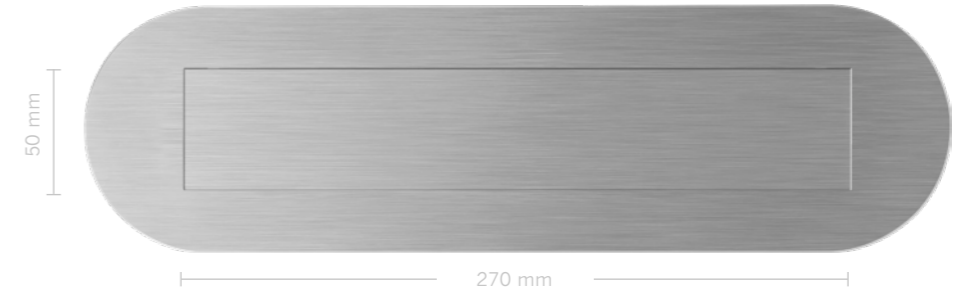

GPF9835 09 000
350 x 100 x 2.5 mm -
briefplaat met verende
binnenklep