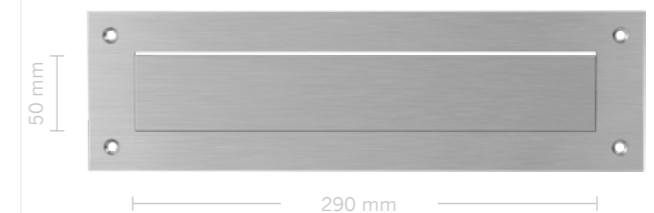

GPF9838 09 000
350 x 100 x 3 mm - tochtklep