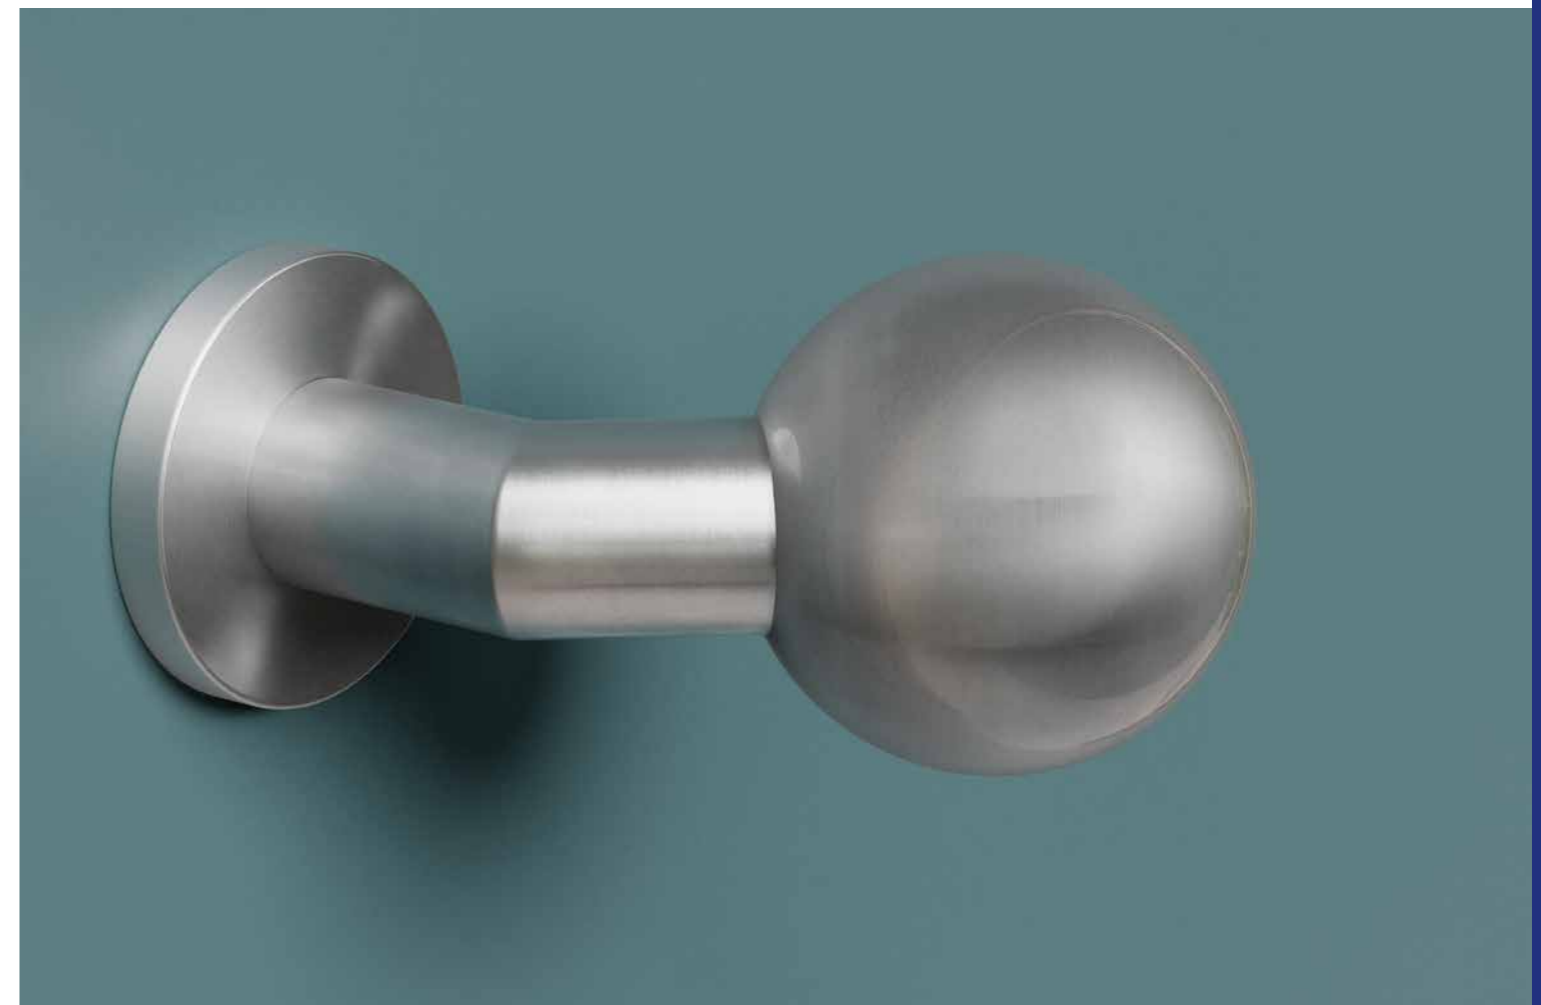

## Vaste deurknop monteren (situatie 2)

Wilt u een vaste deurknop monteren op uw massieve deur?  
Ontdek in vier stappen hoe u deze bevestigt.

1. Monteer de rozet met vastgelaste knopvastzetter op de deur middels meegeleverde schroeven.
2. Klik de cover op het onderrozet. Zorg er daarbij voor dat de kleine uitsparing aan de onderkant zit, uit het zicht.
3. Schuif een vlakke ring op de knopvastzetter en bevestig vervolgens de vaste knop middels een inbusbout.