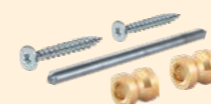

Houten, kunststof en aluminium deuren

Enkelzijdige blinde montage - voor één deurgreep - blinde bevestiging

GPF9960 BB 000A ∅ A/B
16 mm