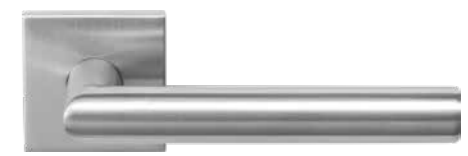

Stap 3

Uw keuze!