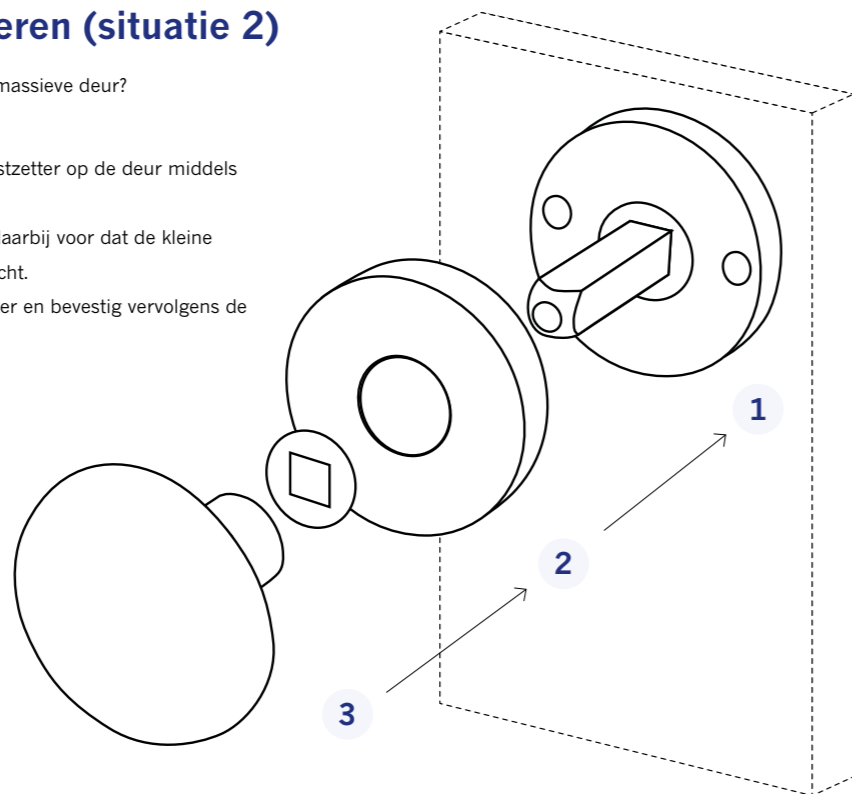

Vaste deurknop monteren (situatie 2)

Wilt u een vaste deurknop monteren op uw massieve deur?
Ontdek in vier stappen hoe u deze bevestigt.

1. Monteer de rozet met vastgelaste knopvastzetter op de deur middels meegeleverde schroeven.
2. Klik de cover op het onderrozet. Zorg er daarbij voor dat de kleine uitsparing aan de onderkant zit, uit het zicht.
3. Schuif een vlakke ring op de knopvastzetter en bevestig vervolgens de vaste knop middels een inbusbout.

GPF1100 00 400

GPF1100 02 400

GPF1100 05 400

GPF1100 01 400

GPF1100 04 400

GPF1100 40 400

GPF1100 42 400

GPF1100 45 400

GPF1100 41 400

GPF1100 44 400

GPF1100 10 400	
GPF1100 10 401	⌀ 56
GPF1100 10 411	⌀ 72
GPF1100 10 432	∅ 55
GPF1100 10 442	∅ 72

GPF1100 20 400	
GPF1100 20 401	⌀ 56
GPF1100 20 411	⌀ 72
GPF1100 20 432	∅ 55
GPF1100 20 442	∅ 72

GPF1100 70 400	
GPF1100 70 401	⌀ 56
GPF1100 70 411	⌀ 72
GPF1100 70 432	∅ 55
GPF1100 70 442	∅ 72

GPF1100 15 400	
GPF1100 15 401	⌀ 56
GPF1100 15 411	⌀ 72
GPF1100 15 432	∅ 55
GPF1100 15 442	∅ 72

GPF1100 25 400	
GPF1100 25 401	⌀ 56
GPF1100 25 411	⌀ 72
GPF1100 25 432	∅ 55
GPF1100 25 442	∅ 72

GPF1100 75 400	
GPF1100 75 401	⌀ 56
GPF1100 75 411	⌀ 72
GPF1100 75 432	∅ 55
GPF1100 75 442	∅ 72

GPF1100 60 400	
GPF1100 60 401	⌀ 56
GPF1100 60 411	⌀ 72
GPF1100 60 432	∅ 55
GPF1100 60 442	∅ 72

GPF1100 65 400	
GPF1100 65 401	⌀ 56
GPF1100 65 411	⌀ 72
GPF1100 65 432	∅ 55
GPF1100 65 442	∅ 72