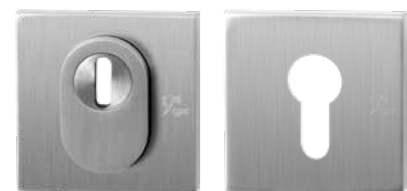

① GPF9387 09 0199 ② GPF9387 09 1199

①+② GPF9386 09 S199
54 x 54 x 10 mm