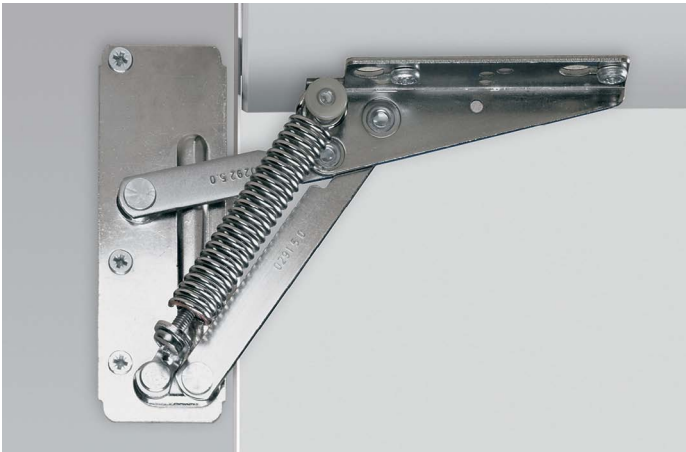

Overig klepbeslag

- ▶ Hoogklapbeslag
- ▶ Lift

- ▶ Voor houten frontplaten of frontplaten met houten frame
- ▶ Rationele montage dankzij gatenrijbevestiging in het Systeem 32
- ▶ Klepafmetingen: 200 - 500 mm hoog / 300 - 1000 mm breed
- ▶ Vernikkeld staal

Lift

Openingshoek °	Veerkracht N	Max. klepgewicht kg	Bestelnr.	VE
75	80 - 220	4,6	0 040 721	1/10 set
90	80 - 220	4,6	0 010 921	1/10 set
90	180	3,3	0 079 389	1/10 set

Afmetingen en openingsmaten

Boorbeeld kast

Boorbeeld klep

Toepassingsgebied