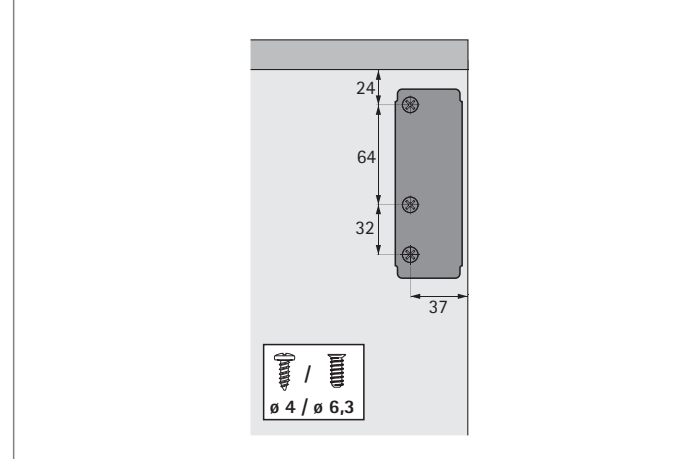

Overig klepbeslag

- ▶ Hoogklapbeslag
- ▶ Lift

- ▶ Voor houten frontplaten of frontplaten met houten frame
- ▶ Rationele montage dankzij gatenrijbevestiging in het Systeem 32
- ▶ Klepafmetingen: 200 - 500 mm hoog / 300 - 1000 mm breed
- ▶ Vernikkeld staal

Lift

Openingshoek °	Veerkracht N	Max. klepgewicht kg	Bestelnr.	VE
75	80 - 220	4,6	0 040 721	1/10 set
90	80 - 220	4,6	0 010 921	1/10 set
90	180	3,3	0 079 389	1/10 set

Afmetingen en openingsmaten

Boorbeeld kast