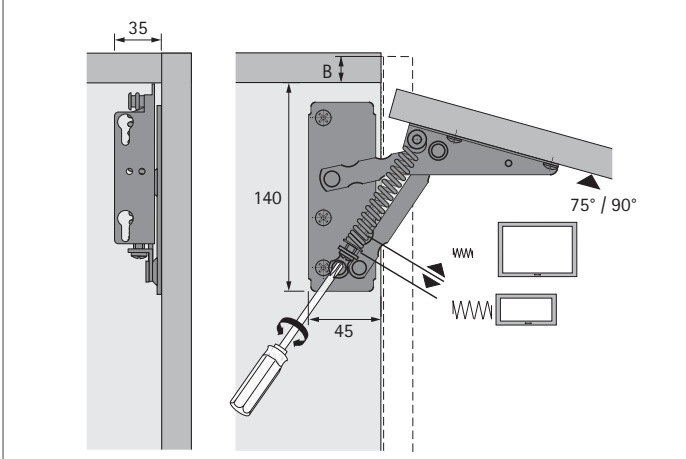

Overig klepbeslag

- ▶ Hoogklapbeslag
- ▶ Lift

- ▶ Voor houten frontplaten of frontplaten met houten frame
- ▶ Rationele montage dankzij gatenrijbevestiging in het Systeem 32
- ▶ Klepafmetingen: 200 - 500 mm hoog / 300 - 1000 mm breed
- ▶ Vernikkeld staal

Lift

Openingshoek °	Veerkracht N	Max. klepgewicht kg	Bestelnr.	VE
75	80 - 220	4,6	0 040 721	1/10 set
90	80 - 220	4,6	0 010 921	1/10 set
90	180	3,3	0 079 389	1/10 set

Afmetingen en openingsmaten

Boorbeeld kast

Boorbeeld klep

Toepassingsgebied