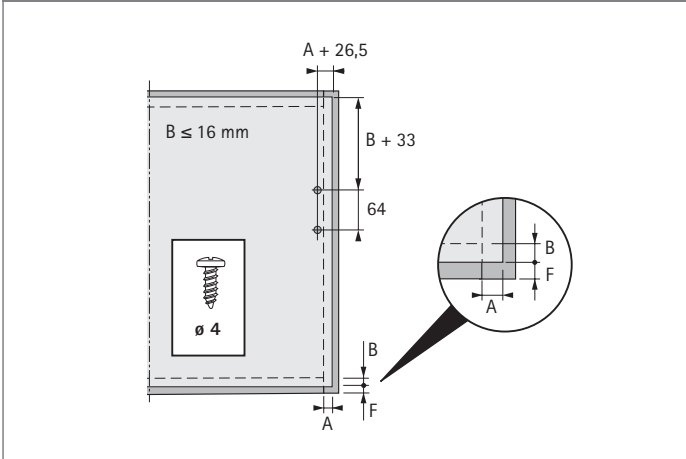

Overig klepbeslag

- ▶ Hoogklapbeslag
- ▶ Lift

- ▶ Voor houten frontplaten of frontplaten met houten frame
- ▶ Rationele montage dankzij gatenrijbevestiging in het Systeem 32
- ▶ Klepafmetingen: 200 - 500 mm hoog / 300 - 1000 mm breed
- ▶ Vernikkeld staal

Lift

Openingshoek °	Veerkracht N	Max. klepgewicht kg	Bestelnr.	VE
75	80 - 220	4,6	0 040 721	1/10 set
90	80 - 220	4,6	0 010 921	1/10 set
90	180	3,3	0 079 389	1/10 set

Afmetingen en openingsmaten

Boorbeeld kast

Boorbeeld klep

Toepassingsgebied