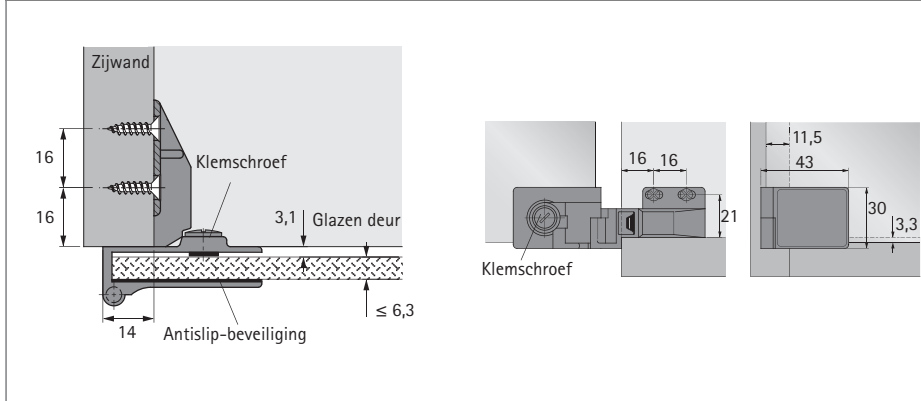

Aanslagvoorbeelden

Opmerking

Bevestiging met houtschroeven $\varnothing$ 3,5 mm.

Scharnier voor glazen deur enkel als set leverbaar, bestaande uit een bovenste en een onderste scharnier.