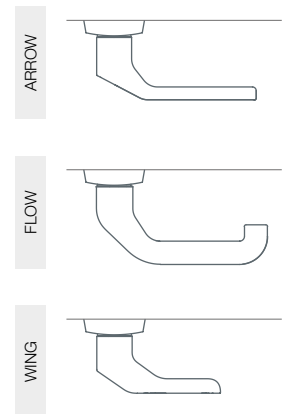

MONTAGEGEMAK

Profielcilinders zijn er in uiteenlopende lengtematen. Geen probleem. Het inventieve gepatenteerde veersysteem stelt het beslag automatisch in op de lengte van de cilinder (instelbereik van de uitsteeklengte van de cilinder: 9-15 mm). Bij vervanging van het huidige beslag door het AXA Premium beslag hoeft u door dit unieke systeem de cilinder niet te vervangen. Bovendien is AXA Premium Veiligheidsbeslag eenvoudig en snel te monteren: het beslag bevat geen losse onderdelen en hoeft niet nagesteld te worden.

Het assortiment

BINNENSCHILD

OMKEERBAAR

De knop is omkeerbaar voor zowel naar links- als naar rechtsdraaiende deuren.

VASTDRAAIBAAR

De kruk is af fabriek gefixeerd op het schild en is geschikt voor zowel naar links- als naar rechtsdraaiende deuren.

VASTDRAAIBAAR	VASTDRAAIBAAR	VASTDRAAIBAAR
		
KRUK Arrow SCHILD Standaard en Smal	KRUK Flow SCHILD Standaard en Smal	KRUK Flow SCHILD Comfort

ROZET

KRUKKEN

BUITENSCHILD

OMKEERBAAR	OMKEERBAAR	VASTDRAAIBAAR	VASTDRAAIBAAR	VASTDRAAIBAAR	VASTDRAAIBAAR	VASTDRAAIBAAR	VASTDRAAIBAAR
	DUWER D-Duwer SCHILD Standaard en Smal	PC 55 72 92	✓	PC 55 72 92	✓		
	KNOP Wing SCHILD Standaard en Smal	PC 72 92	✓	PC 72 92	✓		
	KRUK Wing SCHILD Standaard en Smal	PC 72 92	✓	PC 72 92	✓		
	KRUK Arrow SCHILD Standaard en Smal	PC 55 72 92	✓				
	KRUK Flow SCHILD Standaard en Smal			PC 55 72 92	✓		
	DUWER D-Duwer SCHILD Comfort					PC 72	✓
	KRUK Wing SCHILD Comfort					PC 72	✓
	KRUK Flow SCHILD Comfort					PC 72	✓