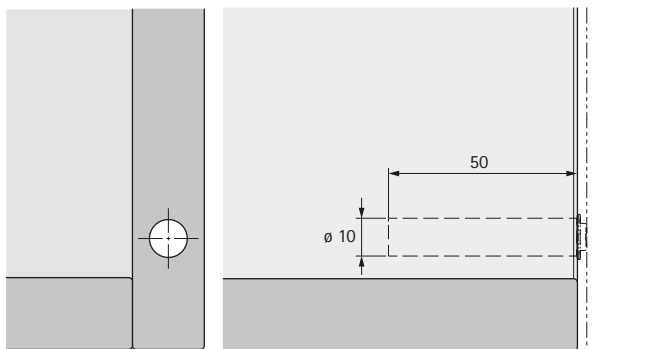

Openingsysteem Push to open voor greeploze meubelfronten

- ▶ Push to open Pin Strong om in te boren
- ▶ Voor scharnieren met automatische sluiting

- ▶ Voor gebruik met automatische scharnieren
- ▶ Voor toepassing in combinatie met bijv. bijzonder hoge en/ of zware deuren
- ▶ Patroon herkenbaar aan het rode eindkapje
- ▶ Voor volledig voorliggende deuren
- ▶ Groot verstelbereik van 6 mm
- ▶ Activeerslag 1,4 mm
- ▶ Gebruik varianten korte slag / lange slag, zie 'Toepassingsgebieden / toepassingsaanbeveling', zie pagina's 208 - 209
- ▶ Montage zie Montage-aanwijzingen, zie pagina's 221 - 223
- ▶ Kunststof

Push to open Pin Strong

Artikel	Bestelnr. / kleur			VE
	antraciet	lichtgrijs	wit	
Korte slag	9 089 637	9 089 612	9 089 598	1/25 st.
Lange slag	9 089 638	9 089 613	9 089 599	1/25 st.

Boorbeeld voor korte slag, voorliggende deur