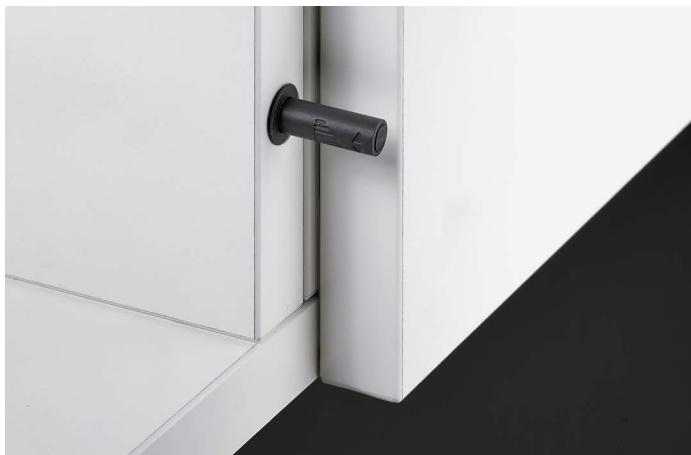

Openingsysteem Push to open voor greeploze meubelfronten

- ▶ Push to open Pin Strong om in te boren
- ▶ Voor scharnieren met automatische sluiting

- ▶ Voor gebruik met automatische scharnieren
- ▶ Voor toepassing in combinatie met bijv. bijzonder hoge en/ of zware deuren
- ▶ Patroon herkenbaar aan het rode eindkapje
- ▶ Voor volledig voorliggende deuren
- ▶ Groot verstelbereik van 6 mm
- ▶ Activeerslag 1,4 mm
- ▶ Gebruik varianten korte slag / lange slag, zie 'Toepassingsgebieden / toepassingsaanbeveling', zie pagina's 208 - 209
- ▶ Montage zie Montage-aanwijzingen, zie pagina's 221 - 223
- ▶ Kunststof

Push to open Pin Strong

Artikel	Bestelnr. / kleur			VE
	antraciet	lichtgrijs	wit	
Korte slag	9 089 637	9 089 612	9 089 598	1/25 st.
Lange slag	9 089 638	9 089 613	9 089 599	1/25 st.

Boorbeeld voor korte slag, voorliggende deur

Boorbeeld voor lange slag, voorliggende deur