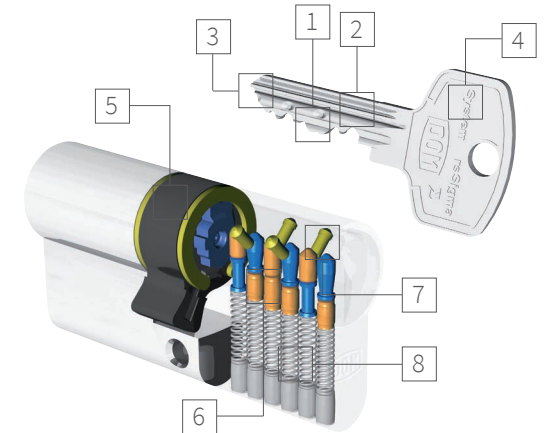

Op een rijtje

1. 1 **OP HET PROFIEL AFGESTEMDE REGELFACTOREN**
   Bescherming tegen sleutelkopieën
2. 2 **COMPLEXE CODERING IN DE SLEUTEL**
   Bemoeilijkt de reproductie van een sleutel
3. 3 **DOM MERKPROFIEL**
   Qua tijd onbegrensde merkbescherming
4. 4 **NIEUWZILVER SLEUTELS**
   Corrosiewerend en met een zeer geringe slijtage
5. 5 **SLUITNEUS**
6. 6 **6 VERGRENDINGEN VAN SPECIAAL MESSING / GEHARD STAAL**
   Bieden bescherming tegen manipulatie tegen moderne openmethoden en klopsleutels
7. 7 **PROFIELSTIFTEN**
   Controlepunten bij de bevoegdheidscontrole van een sleutel
8. 8 **VEREN**
   Deel van de stiftvergrendelingen; zij brengen de stiften in de juiste positie